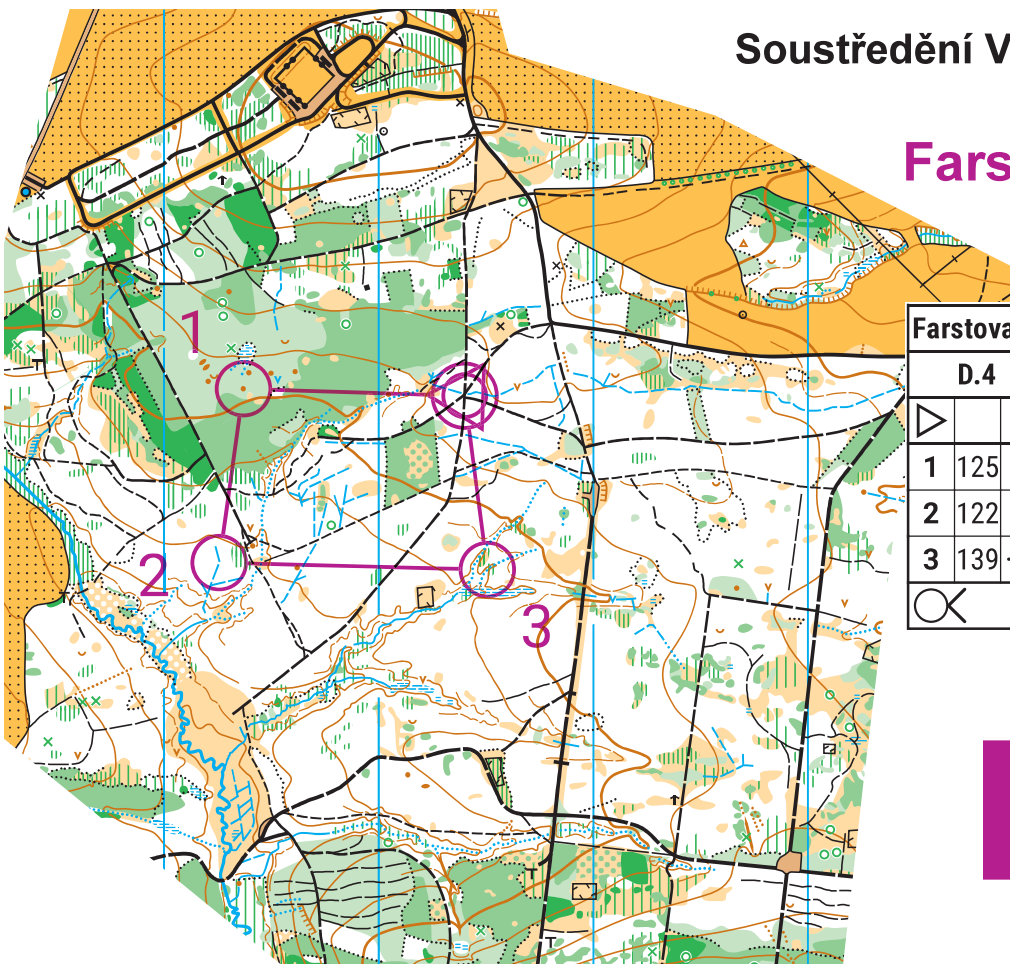

Soustředění VČ žactva Jilemnice
13. - 14. 5. 2023

Farstované okruhy

Farstované okruhy 14. 5. 2023					
D.1		1,2 km			
▷					
1	126 ↑	●			
2	122	↘	<		
3	137	⋯	<		
⊗	190 m				⊗

D.1

Soustředění VČ žactva Jilemnice
13. - 14. 5. 2023

Farstované okruhy

Farstované okruhy 14. 5. 2023					
D.2		1,2 km			
▷					
1	125 ↓	●			
2	121	↘ ↘	Y		
3	137	⋯	<		
⊗	190 m				⊗

D.2

Soustředění VČ žactva Jilemnice
13. - 14. 5. 2023

Farstované okruhy

Farstované okruhy 14. 5. 2023				
D.3		1,2 km		
▷				
1	126	↑	●	
2	121		1202	Y
3	138	←	<
○	240 m			⊗

D.3

Soustředění VČ žactva Jilemnice
13. - 14. 5. 2023

Farstované okruhy

Farstované okruhy 14. 5. 2023				
D.4		1,2 km		
▷				
1	125	↓	●	
2	122		1202	<
3	139	→	<
○	250 m			⊗

D.4