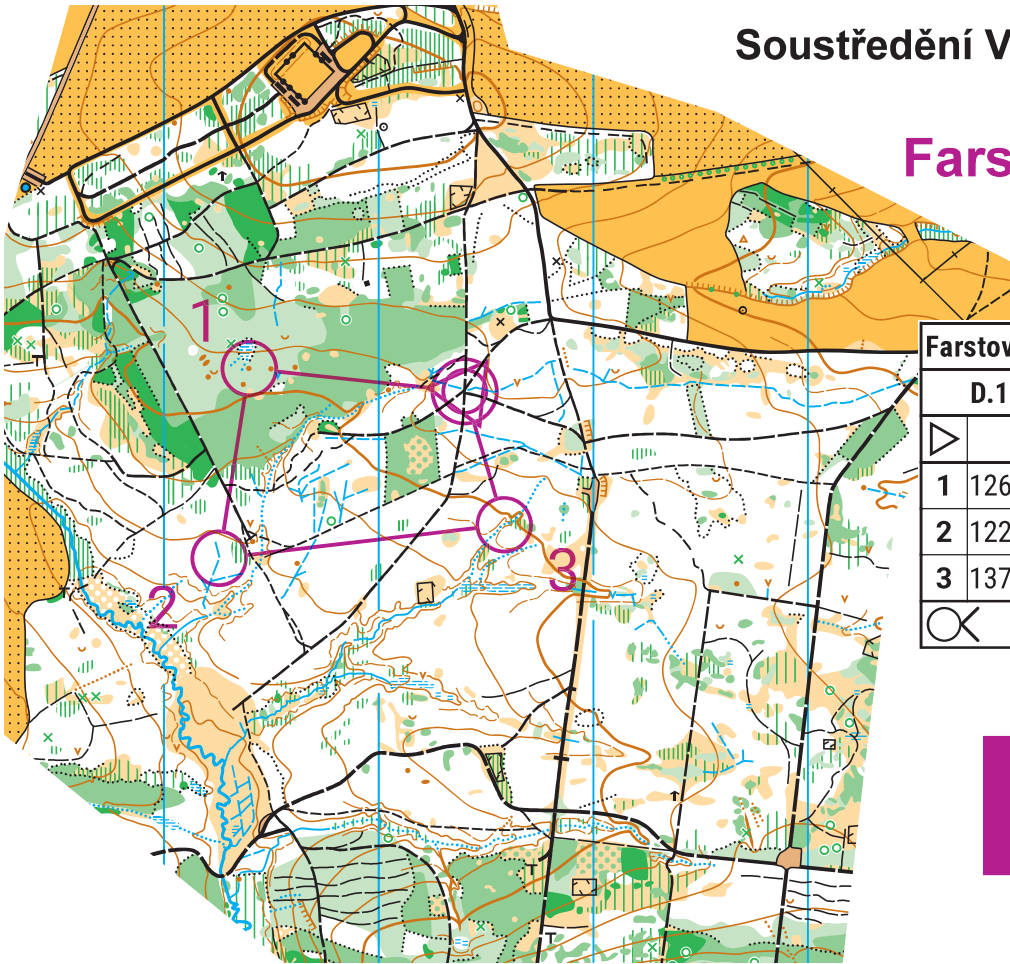

Soustředění VČ žactva Jilemnice
13. - 14. 5. 2023

Farstované okruhy

Farstované okruhy 14. 5. 2023					
D.1		1,2 km			
▷					
1	126 ↑	●			
2	122	↘	<		
3	137	⋯	<		
⊗	190 m				⊗

D.1

Soustředění VČ žactva Jilemnice
13. - 14. 5. 2023

Farstované okruhy

Farstované okruhy 14. 5. 2023					
D.2		1,2 km			
▷					
1	125 ↓	●			
2	121	↘ ↘	Y		
3	137	⋯	<		
⊗	190 m				⊗

D.2

Soustředění VČ žactva Jilemnice
13. - 14. 5. 2023

Farstované okruhy

Farstované okruhy 14. 5. 2023				
D.3		1,2 km		
▷				
1	126	↑	●	
2	121		1202	Y
3	138	←	<
○	240 m			⊗

D.3

Soustředění VČ žactva Jilemnice
13. - 14. 5. 2023

Farstované okruhy

Farstované okruhy 14. 5. 2023				
D.4		1,2 km		
▷				
1	125	↓	●	
2	122		1202	<
3	139	→	<
○	250 m			⊗

D.4