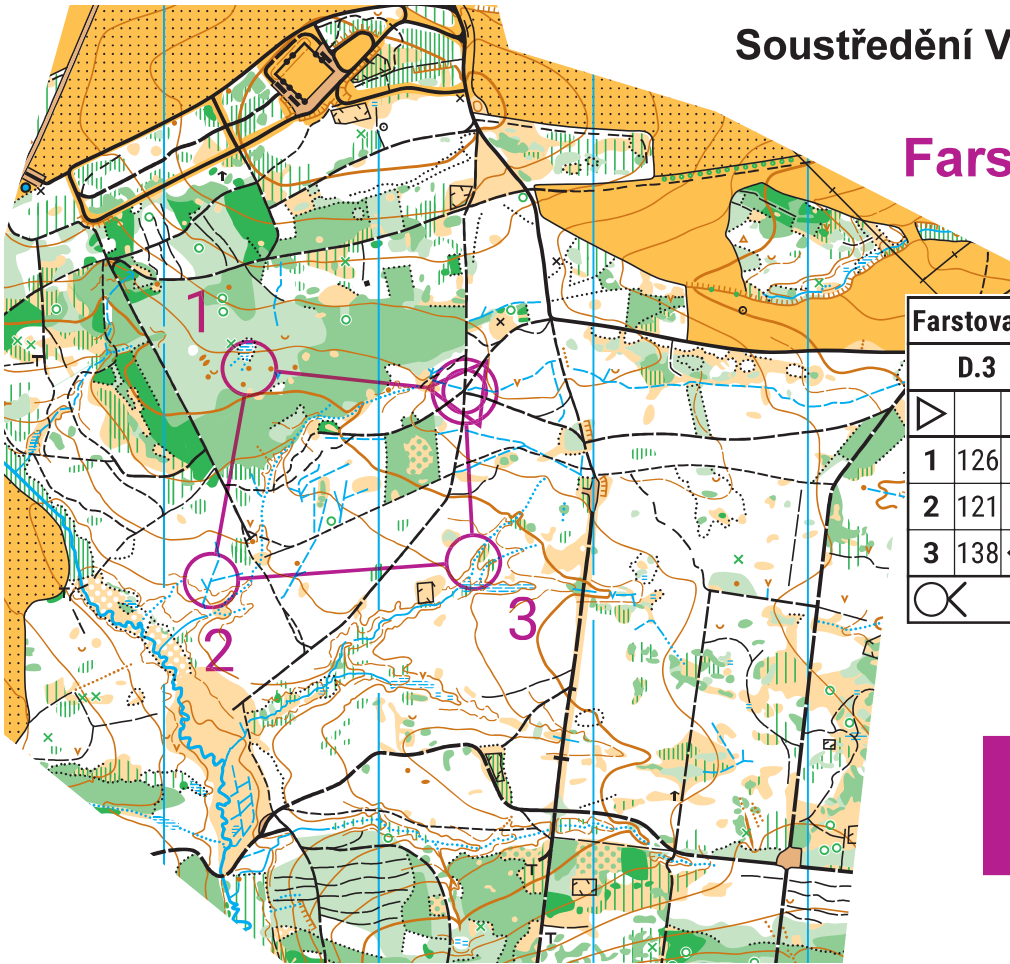

Soustředění VČ žactva Jilemnice
13. - 14. 5. 2023

Farstované okruhy

Farstované okruhy 14. 5. 2023					
D.1		1,2 km			
▷					
1	126 ↑	●			
2	122	↘	<		
3	137	⋯	<		
⊗	190 m				⊗

D.1

Soustředění VČ žactva Jilemnice
13. - 14. 5. 2023

Farstované okruhy

Farstované okruhy 14. 5. 2023					
D.2		1,2 km			
▷					
1	125 ↓	●			
2	121	↘ ↘	Y		
3	137	⋯	<		
⊗	190 m				⊗

D.2

Soustředění VČ žactva Jilemnice
13. - 14. 5. 2023

Farstované okruhy

Farstované okruhy 14. 5. 2023				
D.3		1,2 km		
▷				
1	126	↑	●	
2	121		1202	Y
3	138	←	<
○	240 m			⊗

D.3

Soustředění VČ žactva Jilemnice
13. - 14. 5. 2023

Farstované okruhy

Farstované okruhy 14. 5. 2023				
D.4		1,2 km		
▷				
1	125	↓	●	
2	122		1202	<
3	139	→	<
○	250 m			⊗

D.4