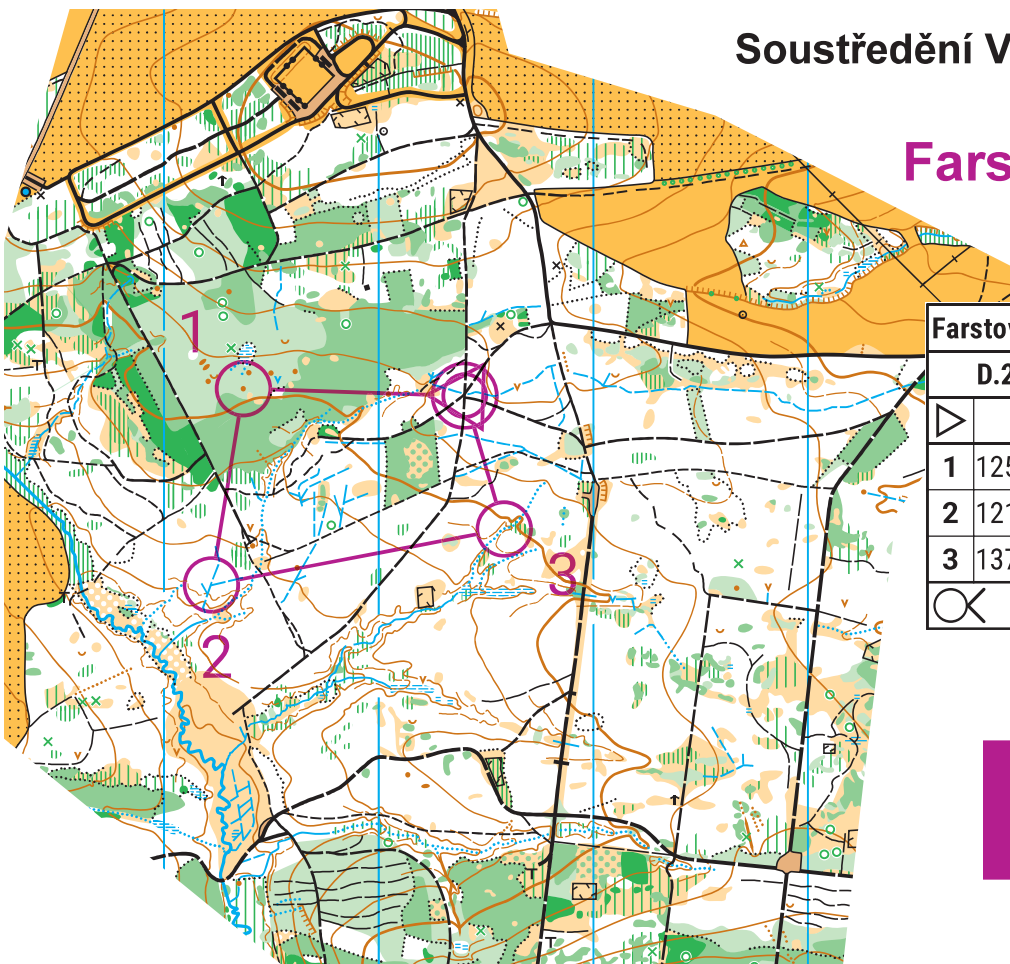

Soustředění VČ žactva Jilemnice
13. - 14. 5. 2023

Farstované okruhy

Farstované okruhy 14. 5. 2023					
D.1		1,2 km			
▷					
1	126 ↑	●			
2	122	↘	<		
3	137	⋯	<		
⊗	190 m				⊗

D.1

Soustředění VČ žactva Jilemnice
13. - 14. 5. 2023

Farstované okruhy

Farstované okruhy 14. 5. 2023					
D.2		1,2 km			
▷					
1	125 ↓	●			
2	121	↘ ↘	Y		
3	137	⋯	<		
⊗	190 m				⊗

D.2

Soustředění VČ žactva Jilemnice
13. - 14. 5. 2023

Farstované okruhy

Farstované okruhy 14. 5. 2023				
D.3		1,2 km		
▷				
1	126	↑	●	
2	121		1202	Y
3	138	←	<
○	240 m			⊗

D.3

Soustředění VČ žactva Jilemnice
13. - 14. 5. 2023

Farstované okruhy

Farstované okruhy 14. 5. 2023				
D.4		1,2 km		
▷				
1	125	↓	●	
2	122		1202	<
3	139	→	<
○	250 m			⊗

D.4