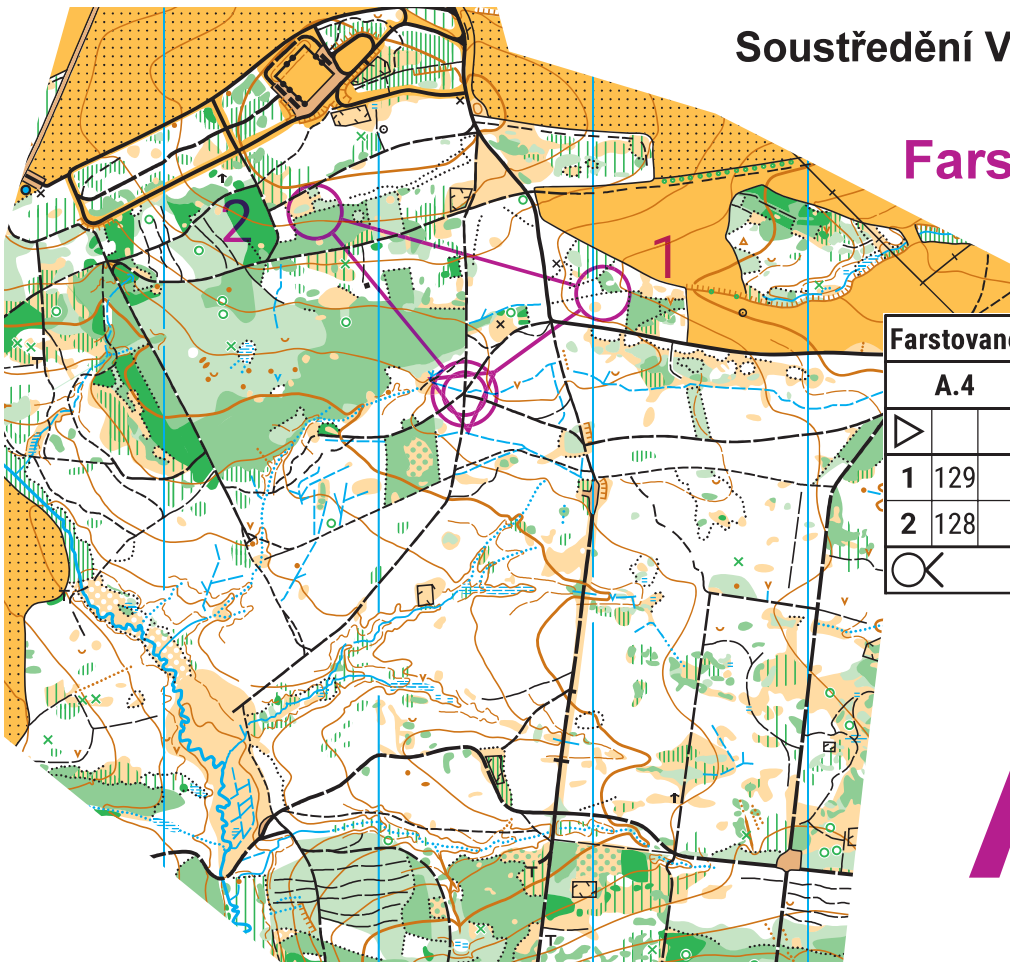

## Farstované okruhy

Farstované okruhy 14. 5. 2023

A.2		1,1 km		
▷				
1	129	>>	Y	
2	127	⊗		└┘
⊗	340 m			⊙

# A.2

Soustředění VČ žactva Jilemnice  
13. - 14. 5. 2023

Farstované okruhy

Farstované okruhy 14. 5. 2023			
A.3	1,1 km		
▷			
1 130	⊗		┌
2 127	⊗		┌
⊗	340 m		⊗

A.3

Soustředění VČ žactva Jilemnice  
13. - 14. 5. 2023

Farstované okruhy

Farstované okruhy 14. 5. 2023			
A.4	1,1 km		
▷			
1 129	▷ ▷	Y	
2 128	⊗		┌
⊗	330 m		⊗

A.4