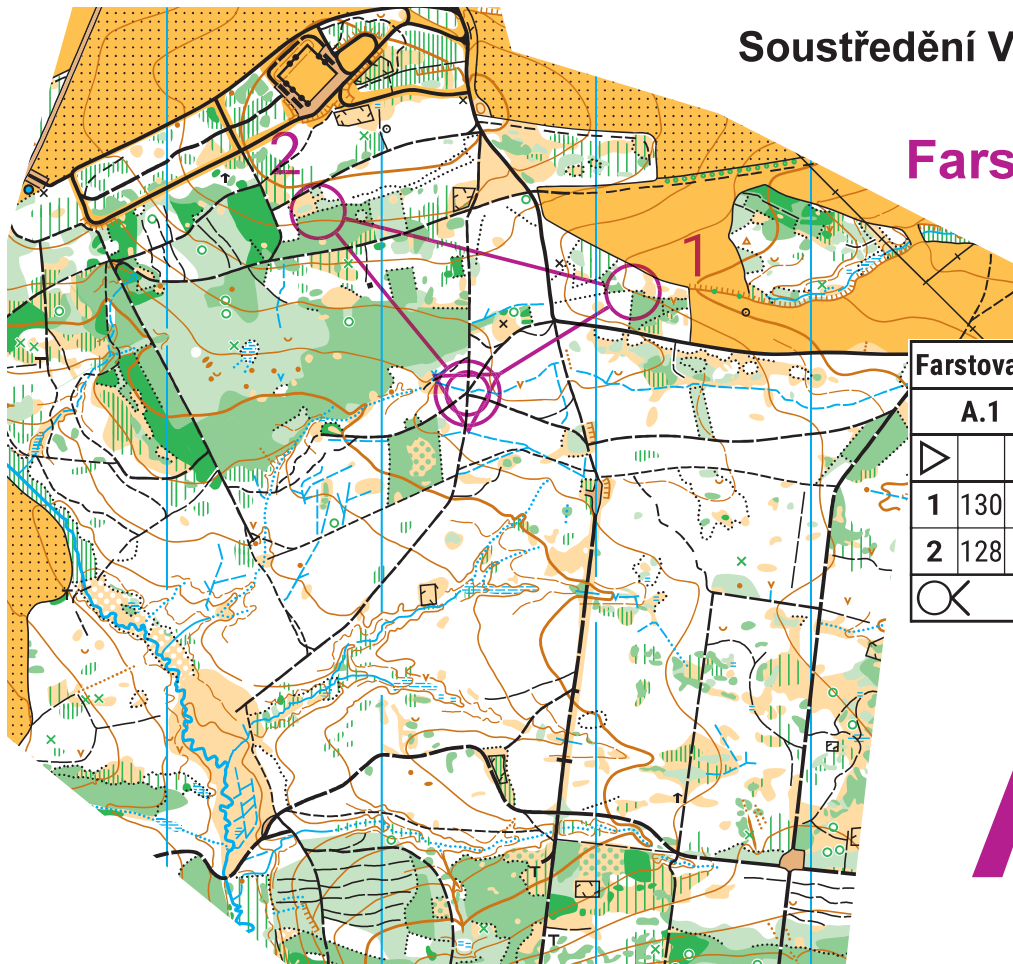

# Soustředění VČ žactva Jilemnice

13. - 14. 5. 2023

## Farstované okruhy

Farstované okruhy 14. 5. 2023

A.1		1,1 km		
▷				
1	130	⊗		└┘
2	128	⊙		└┘
⊗	330 m			⊙

## Farstované okruhy

Farstované okruhy 14. 5. 2023

A.2		1,1 km		
▷				
1	129	>>	Y	
2	127	⊗		└┘
⊗	340 m			⊙

Farstované okruhy

Farstované okruhy 14. 5. 2023			
A.4	1,1 km		
▷			
1 129	▷ ▷	Y	
2 128	⊗		┌
⊗	330 m		⊗

A.4