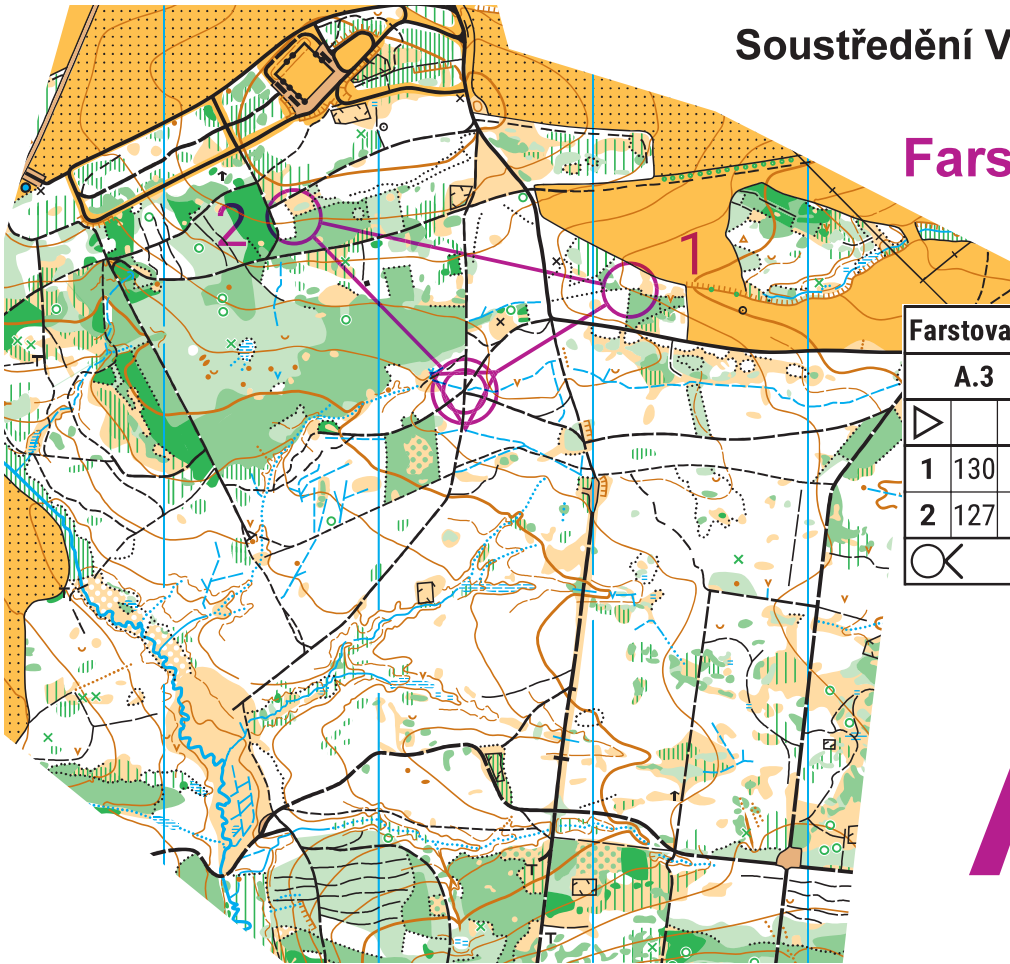

## Farstované okruhy

Farstované okruhy 14. 5. 2023

A.2		1,1 km		
▷				
1	129	>>	Y	
2	127	⊗		└┘
⊗	340 m			⊙

# A.2

Soustředění VČ žactva Jilemnice  
13. - 14. 5. 2023

Farstované okruhy

Farstované okruhy 14. 5. 2023			
A.3	1,1 km		
▷			
1 130	⊗		┌
2 127	⊗		┌
⊗	340 m		⊗

A.3

Soustředění VČ žactva Jilemnice  
13. - 14. 5. 2023

Farstované okruhy

Farstované okruhy 14. 5. 2023			
A.4	1,1 km		
▷			
1 129	▷ ▷	Y	
2 128	⊗		┌
⊗	330 m		⊗

A.4