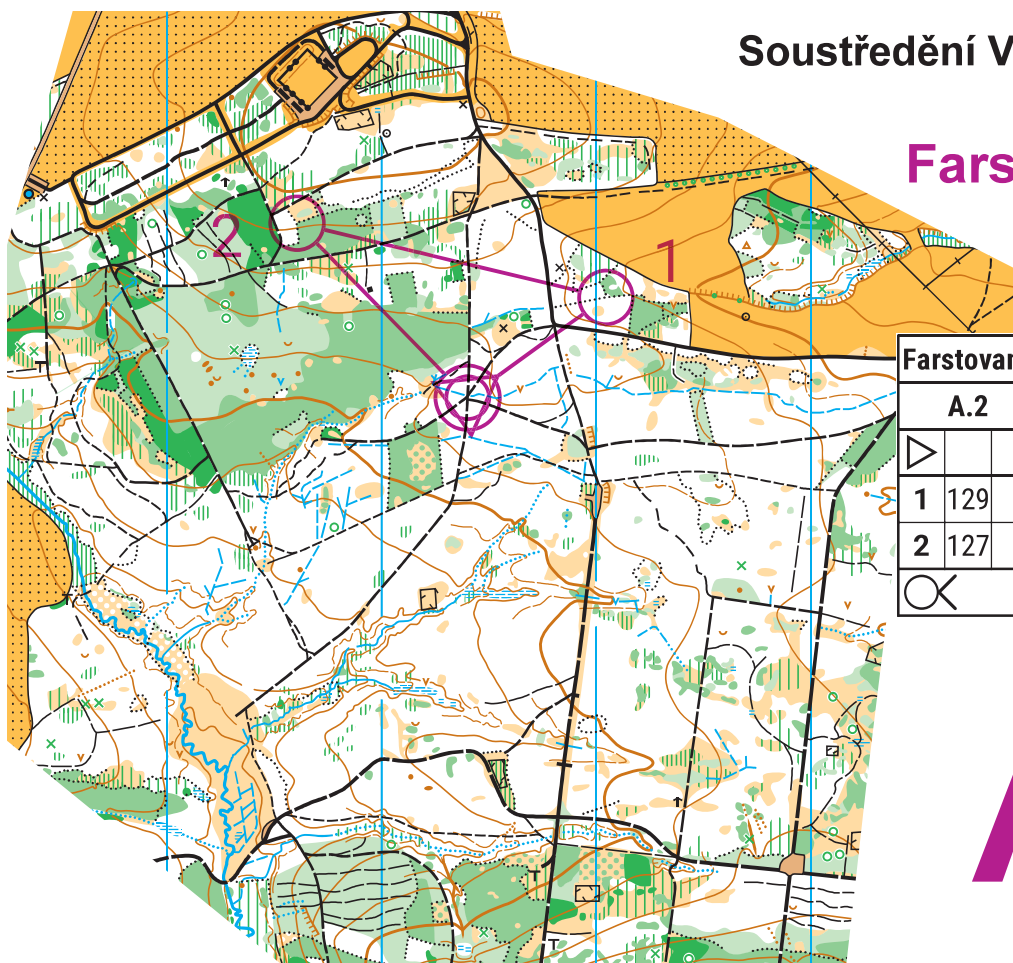

## Farstované okruhy

Farstované okruhy 14. 5. 2023

A.1		1,1 km		
▷				
1	130	⊗		└┘
2	128	⊙		└┘
⊗	330 m			⊙

# A.1

## Farstované okruhy

Farstované okruhy 14. 5. 2023

A.2		1,1 km		
▷				
1	129	>>	Y	
2	127	⊗		└┘
⊗	340 m			⊙

Farstované okruhy

Farstované okruhy 14. 5. 2023			
A.4	1,1 km		
▷			
1 129	▷ ▷	Y	
2 128	⊗		┌
⊗	330 m		⊗

A.4